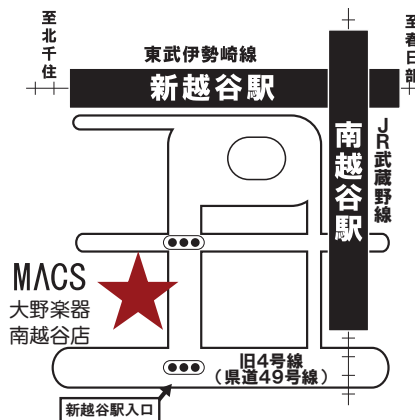

大野楽器越谷店 ホールレンタル案内

越谷店1F ホール

広さ 約 61.2㎡ 約 33.5畳 約 18.5坪
待合室 あり

団体レンタル料金 (3名以上)

11:00 ~ 21:00 (営業時間内)
30分 1,045円 1時間 2,200円
22:00 ~ 10:00 (営業時間外)
30分 2,090円 1時間 4,400円

※営業時間外はご遠慮頂く場合があります。

ダンス練習 (2名様まで)

1時間 880円 (1名様)

※営業時間外はご遠慮頂く場合があります。

ダンス練習 (2名様まで)

1時間 880円 (1名様)

ご利用いただける設備

イス (30円 / 1脚)
長テーブル (300円 / 1台 1回)
電子ピアノ (1,000円 / 1回)
CDラジカセ (無料) ※Bluetooth可
ポータブルスピーカー 50w ※Bluetooth可

大野楽器公式ホームページ
ホールレンタルの空き状況が確認できます

越谷店案内

所在地: 越谷市赤山町1-89-9
TEL: 048-966-6666
レンタルスタジオ・ピアノレンタル
平日・日曜 11:00 ~ 24:00
3F レンタルホール (50畳)
○車でご来店のお客様へ
駐車スペースが非常に少なく駐車
出来ない場合がありますので
、よろしくお願い致します。

大野楽器越谷店 ホールレンタル案内

南越谷店 5F ホール

レンタル料金

平日 11:00 ~ 21:00 (営業時間内)
30分 1,650円 1時間 3,300円
平日 21:00 ~ 10:00 (営業時間外)
1時間 4,400円
※営業時間外はご遠慮頂く場合があります。

土日 11:00 ~ 21:00 (営業時間内)
30分 2,200円 1時間 4,400円
平日 21:00 ~ 10:00 (営業時間外)
1時間 8,800円
※営業時間外はご遠慮頂く場合があります。

ご利用いただける設備

イス (30円 / 1脚)
長テーブル (300円 / 1台 1回)
電子ピアノ (1,000円 / 1回)
リノリウム (1,000円 / 1枚 1回)
音響機器 (PA 機器) 無料

広さ 約 130㎡ 約 71.3畳 約 39.3坪
ロビー あり

南越谷店案内

南越谷店 Wi-Fi
SSID: macswi-fi
パスワード: macs868686

所在地: 越谷市南越谷1-16-10 ○車で来店のお客様へ
TEL: 048-986-8686 立体駐車場は4番から10番
1F 楽器店 まだが当店お客様専用です。
平日・祭日 11:00 ~ 20:00 車高が高かったり、幅の広い
日曜 10:00 ~ 19:00 車は駐車することができません
3F リハーサルスタジオ 平日・祭日 11:00 ~ 24:00
日曜 10:00 ~ 24:00 のでご注意ください。