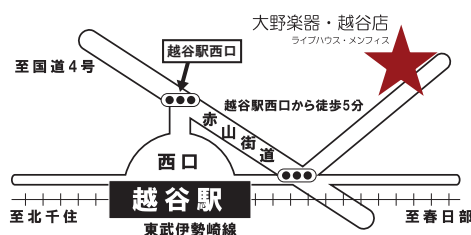

ご利用いただける設備

イス (30円 / 1脚)
長テーブル (300円 / 1台 1回)
電子ピアノ (1,000円 / 1回)
CDラジカセ (無料) ※Bluetooth可
ポータブルスピーカー 50w ※Bluetooth可

越谷店3F ホール

広さ 約 54.4㎡ 約 29.8畳 約 16.5坪
待合室 レンタルスタジオと共用待合室

団体レンタル料金 (3名以上)

11:00 ~ 21:00 (営業時間内)
30分 1,045円 1時間 2,200円
22:00 ~ 10:00 (営業時間外)
30分 2,090円 1時間 4,400円

※営業時間外はご遠慮頂く場合があります。

ダンス練習 (2名様まで)

1時間 880円 (1名様)

ご利用いただける設備

イス (30円 / 1脚)
長テーブル (300円 / 1台 1回)
電子ピアノ (1,000円 / 1回)
CDラジカセ (無料) ※Bluetooth可
ポータブルスピーカー 50w ※Bluetooth可

大野楽器公式ホームページ
ホールレンタルの空き状況が確認できます

越谷店案内

所在地: 越谷市赤山町1-89-9
TEL: 048-966-6666
レンタルスタジオ・ピアノレンタル
平日・日曜 11:00 ~ 24:00
3F レンタルホール (50畳)
○車でご来店のお客様へ
駐車スペースが非常に少なく駐車
出来ない場合がありますので
、よろしくお願い致します。

大野楽器越谷店 ホールレンタル案内

南越谷店 5F ホール

レンタル料金

平日 11:00 ~ 21:00 (営業時間内)
30分 1,650円 1時間 3,300円
平日 21:00 ~ 10:00 (営業時間外)
1時間 4,400円
※営業時間外はご遠慮頂く場合があります。

土日 11:00 ~ 21:00 (営業時間内)
30分 2,200円 1時間 4,400円
平日 21:00 ~ 10:00 (営業時間外)
1時間 8,800円
※営業時間外はご遠慮頂く場合があります。