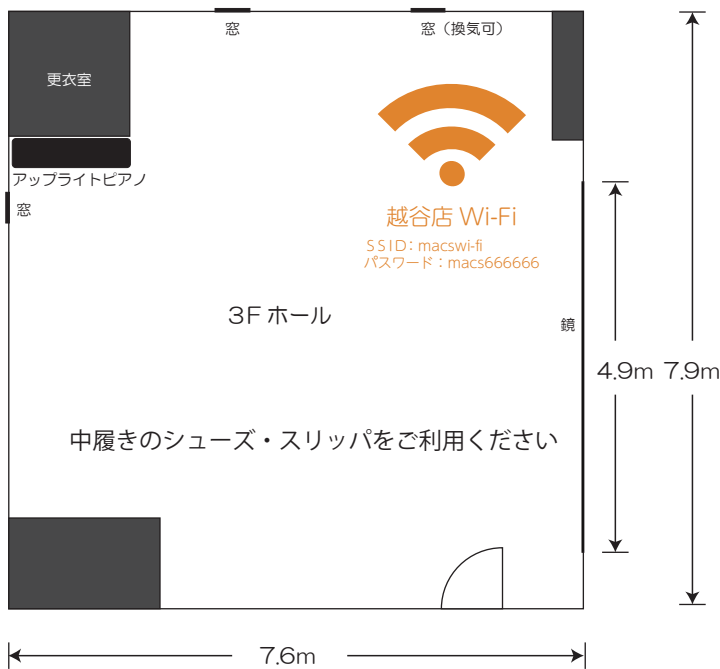

大野楽器越谷店 ホールレンタル案内

越谷店1F ホール

広さ 約 61.2㎡ 約 33.5畳 約 18.5坪
待合室 あり

団体レンタル料金 (3名以上)

11:00 ~ 21:00 (営業時間内)
30分 1,045円 1時間 2,200円
22:00 ~ 10:00 (営業時間外)
30分 2,090円 1時間 4,400円

※営業時間外はご遠慮頂く場合があります。

ダンス練習 (2名様まで)

1時間 880円 (1名様)

ご利用いただける設備

イス (30円 / 1脚)
長テーブル (300円 / 1台 1回)
電子ピアノ (1,000円 / 1回)
CDラジカセ (無料) ※Bluetooth可
ポータブルスピーカー 50w ※Bluetooth可

越谷店3F ホール

広さ 約 54.4㎡ 約 29.8畳 約 16.5坪
待合室 レンタルスタジオと共用待合室

団体レンタル料金 (3名以上)

11:00 ~ 21:00 (営業時間内)
30分 1,045円 1時間 2,200円
22:00 ~ 10:00 (営業時間外)
30分 2,090円 1時間 4,400円