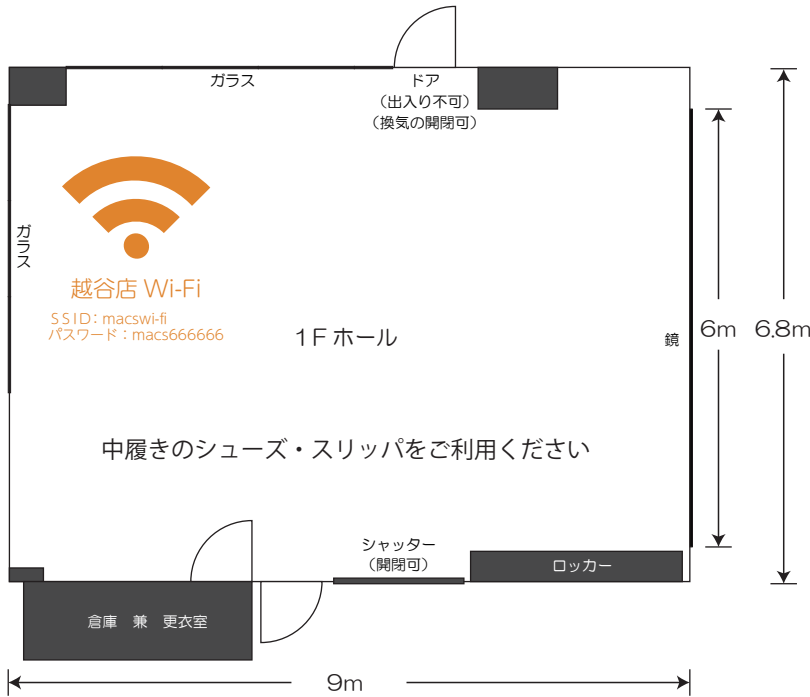

大野楽器越谷店 ホールレンタル案内

越谷店1F ホール

広さ 約 61.2㎡ 約 33.5畳 約 18.5坪
待合室 あり

団体レンタル料金 (3名以上)

11:00 ~ 21:00 (営業時間内)
30分 1,045円 1時間 2,200円
22:00 ~ 10:00 (営業時間外)
30分 2,090円 1時間 4,400円

※営業時間外はご遠慮頂く場合があります。

ダンス練習 (2名様まで)

1時間 880円 (1名様)

ご利用いただける設備

イス (30円 / 1脚)
長テーブル (300円 / 1台 1回)
電子ピアノ (1,000円 / 1回)
CDラジカセ (無料) ※Bluetooth可
ポータブルスピーカー 50w ※Bluetooth可

越谷店3F ホール

広さ 約 54.4㎡ 約 29.8畳 約 16.5坪
待合室 レンタルスタジオと共用待合室

団体レンタル料金 (3名以上)

11:00 ~ 21:00 (営業時間内)
30分 1,045円 1時間 2,200円
22:00 ~ 10:00 (営業時間外)
30分 2,090円 1時間 4,400円