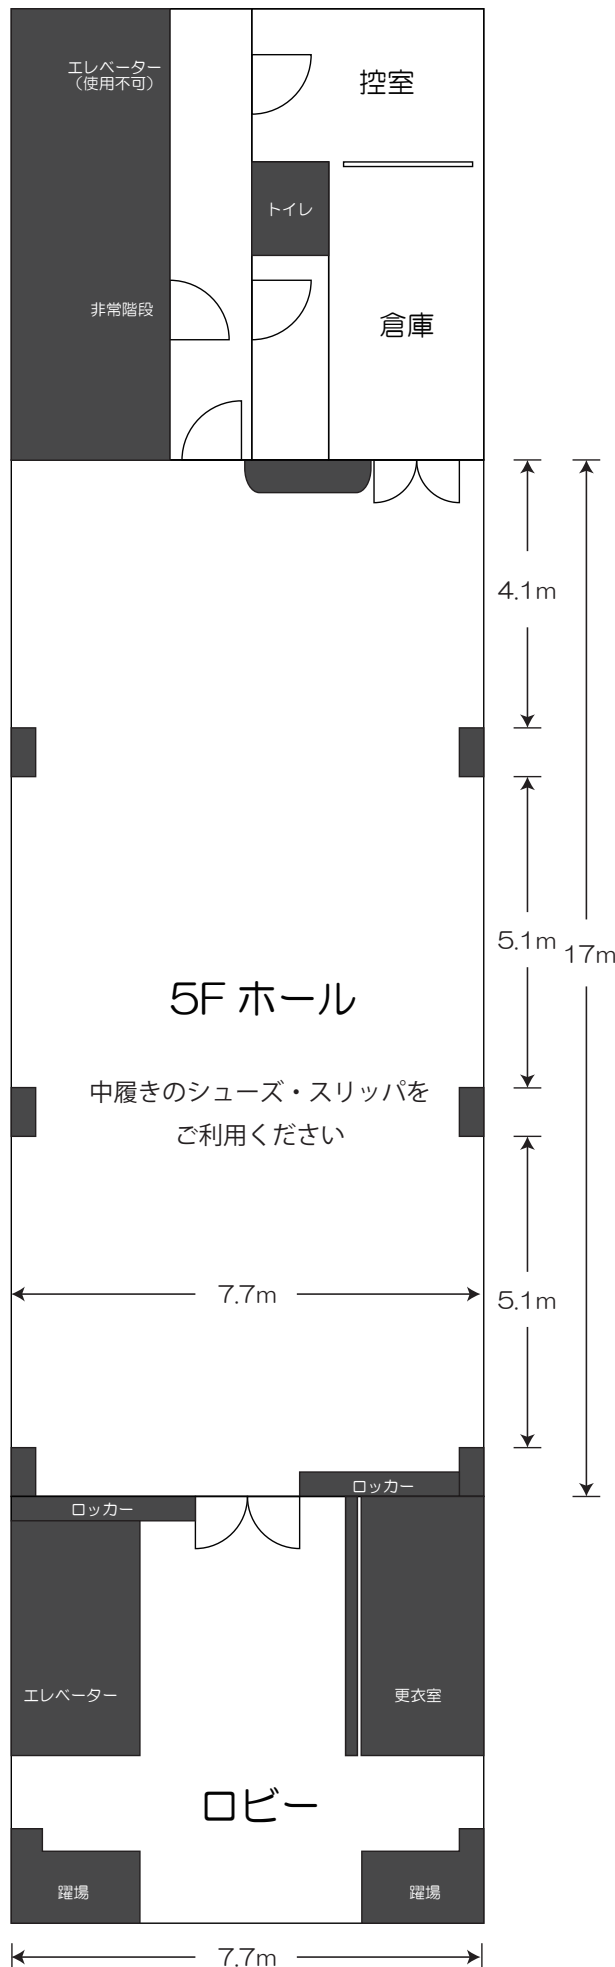

大野楽器越谷店 ホールレンタル案内

越谷店1F ホール

広さ 約 61.2㎡ 約 33.5畳 約 18.5坪
待合室 あり

団体レンタル料金 (3名以上)

11:00 ~ 21:00 (営業時間内)
30分 1,045円 1時間 2,200円
22:00 ~ 10:00 (営業時間外)
30分 2,090円 1時間 4,400円

※営業時間外はご遠慮頂く場合があります。

ダンス練習 (2名様まで)

1時間 880円 (1名様)

ご利用いただける設備

イス (30円 / 1脚)
長テーブル (300円 / 1台 1回)
電子ピアノ (1,000円 / 1回)
CDラジカセ (無料) ※Bluetooth可
ポータブルスピーカー 50w ※Bluetooth可

越谷店3F ホール

広さ 約 54.4㎡ 約 29.8畳 約 16.5坪
待合室 レンタルスタジオと共用待合室

団体レンタル料金 (3名以上)

11:00 ~ 21:00 (営業時間内)
30分 1,045円 1時間 2,200円
22:00 ~ 10:00 (営業時間外)
30分 2,090円 1時間 4,400円

※営業時間外はご遠慮頂く場合があります。

ダンス練習 (2名様まで)

1時間 880円 (1名様)

ご利用いただける設備

イス (30円 / 1脚)
長テーブル (300円 / 1台 1回)
電子ピアノ (1,000円 / 1回)
CDラジカセ (無料) ※Bluetooth可
ポータブルスピーカー 50w ※Bluetooth可

大野楽器公式ホームページ
ホールレンタルの空き状況が確認できます

越谷店案内

所在地: 越谷市赤山町1-89-9
TEL: 048-966-6666
レンタルスタジオ・ピアノレンタル
平日・日曜 11:00 ~ 24:00
3F レンタルホール (50畳)
○車でご来店のお客様へ
駐車スペースが非常に少なく駐車
出来ない場合がありますので
、よろしくお願い致します。

大野楽器越谷店 ホールレンタル案内

南越谷店 5F ホール

レンタル料金

平日 11:00 ~ 21:00 (営業時間内)
30分 1,650円 1時間 3,300円
平日 21:00 ~ 10:00 (営業時間外)
1時間 4,400円
※営業時間外はご遠慮頂く場合があります。

土日 11:00 ~ 21:00 (営業時間内)
30分 2,200円 1時間 4,400円
平日 21:00 ~ 10:00 (営業時間外)
1時間 8,800円
※営業時間外はご遠慮頂く場合があります。